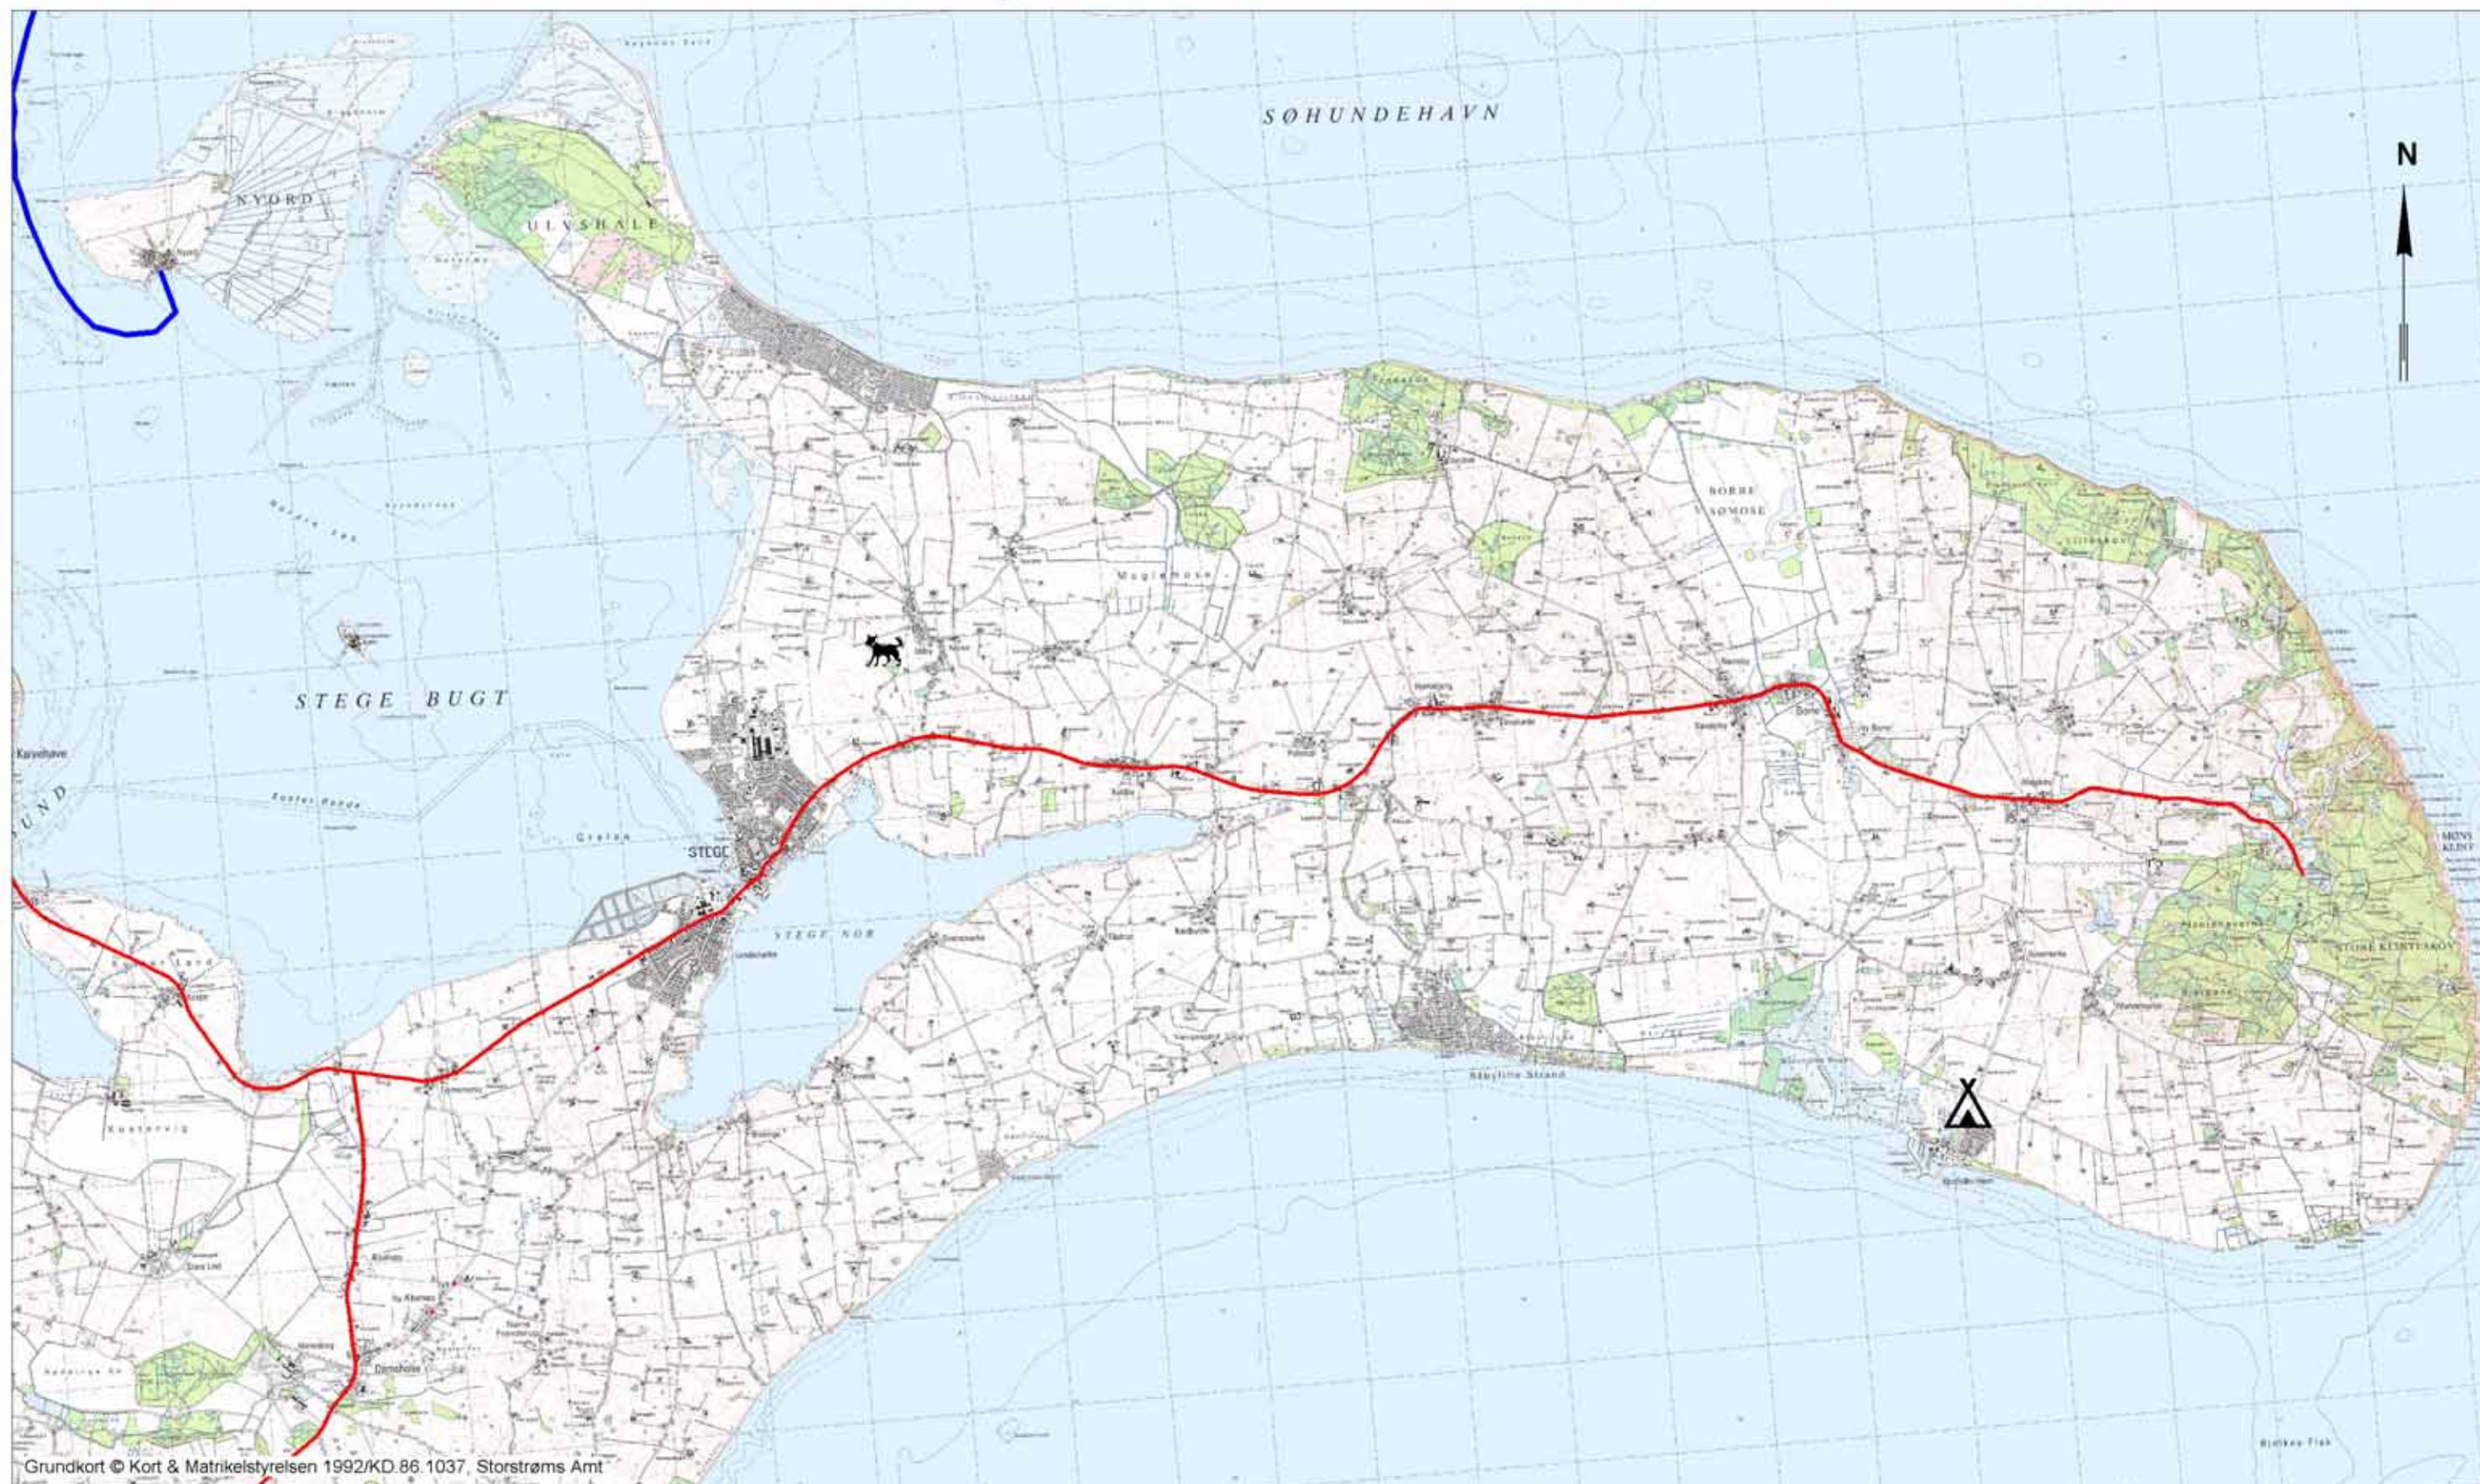

Potentielle publikumsfaciliteter

Grundkort © Kort & Matrikelstyrelsen 1992/KD.86.1037, Storstrøms Amt

-  Forslag til båd fart
-  Forslag til cykelsti
-  Forslag til hundeskov
-  Forslag til ny campingplads