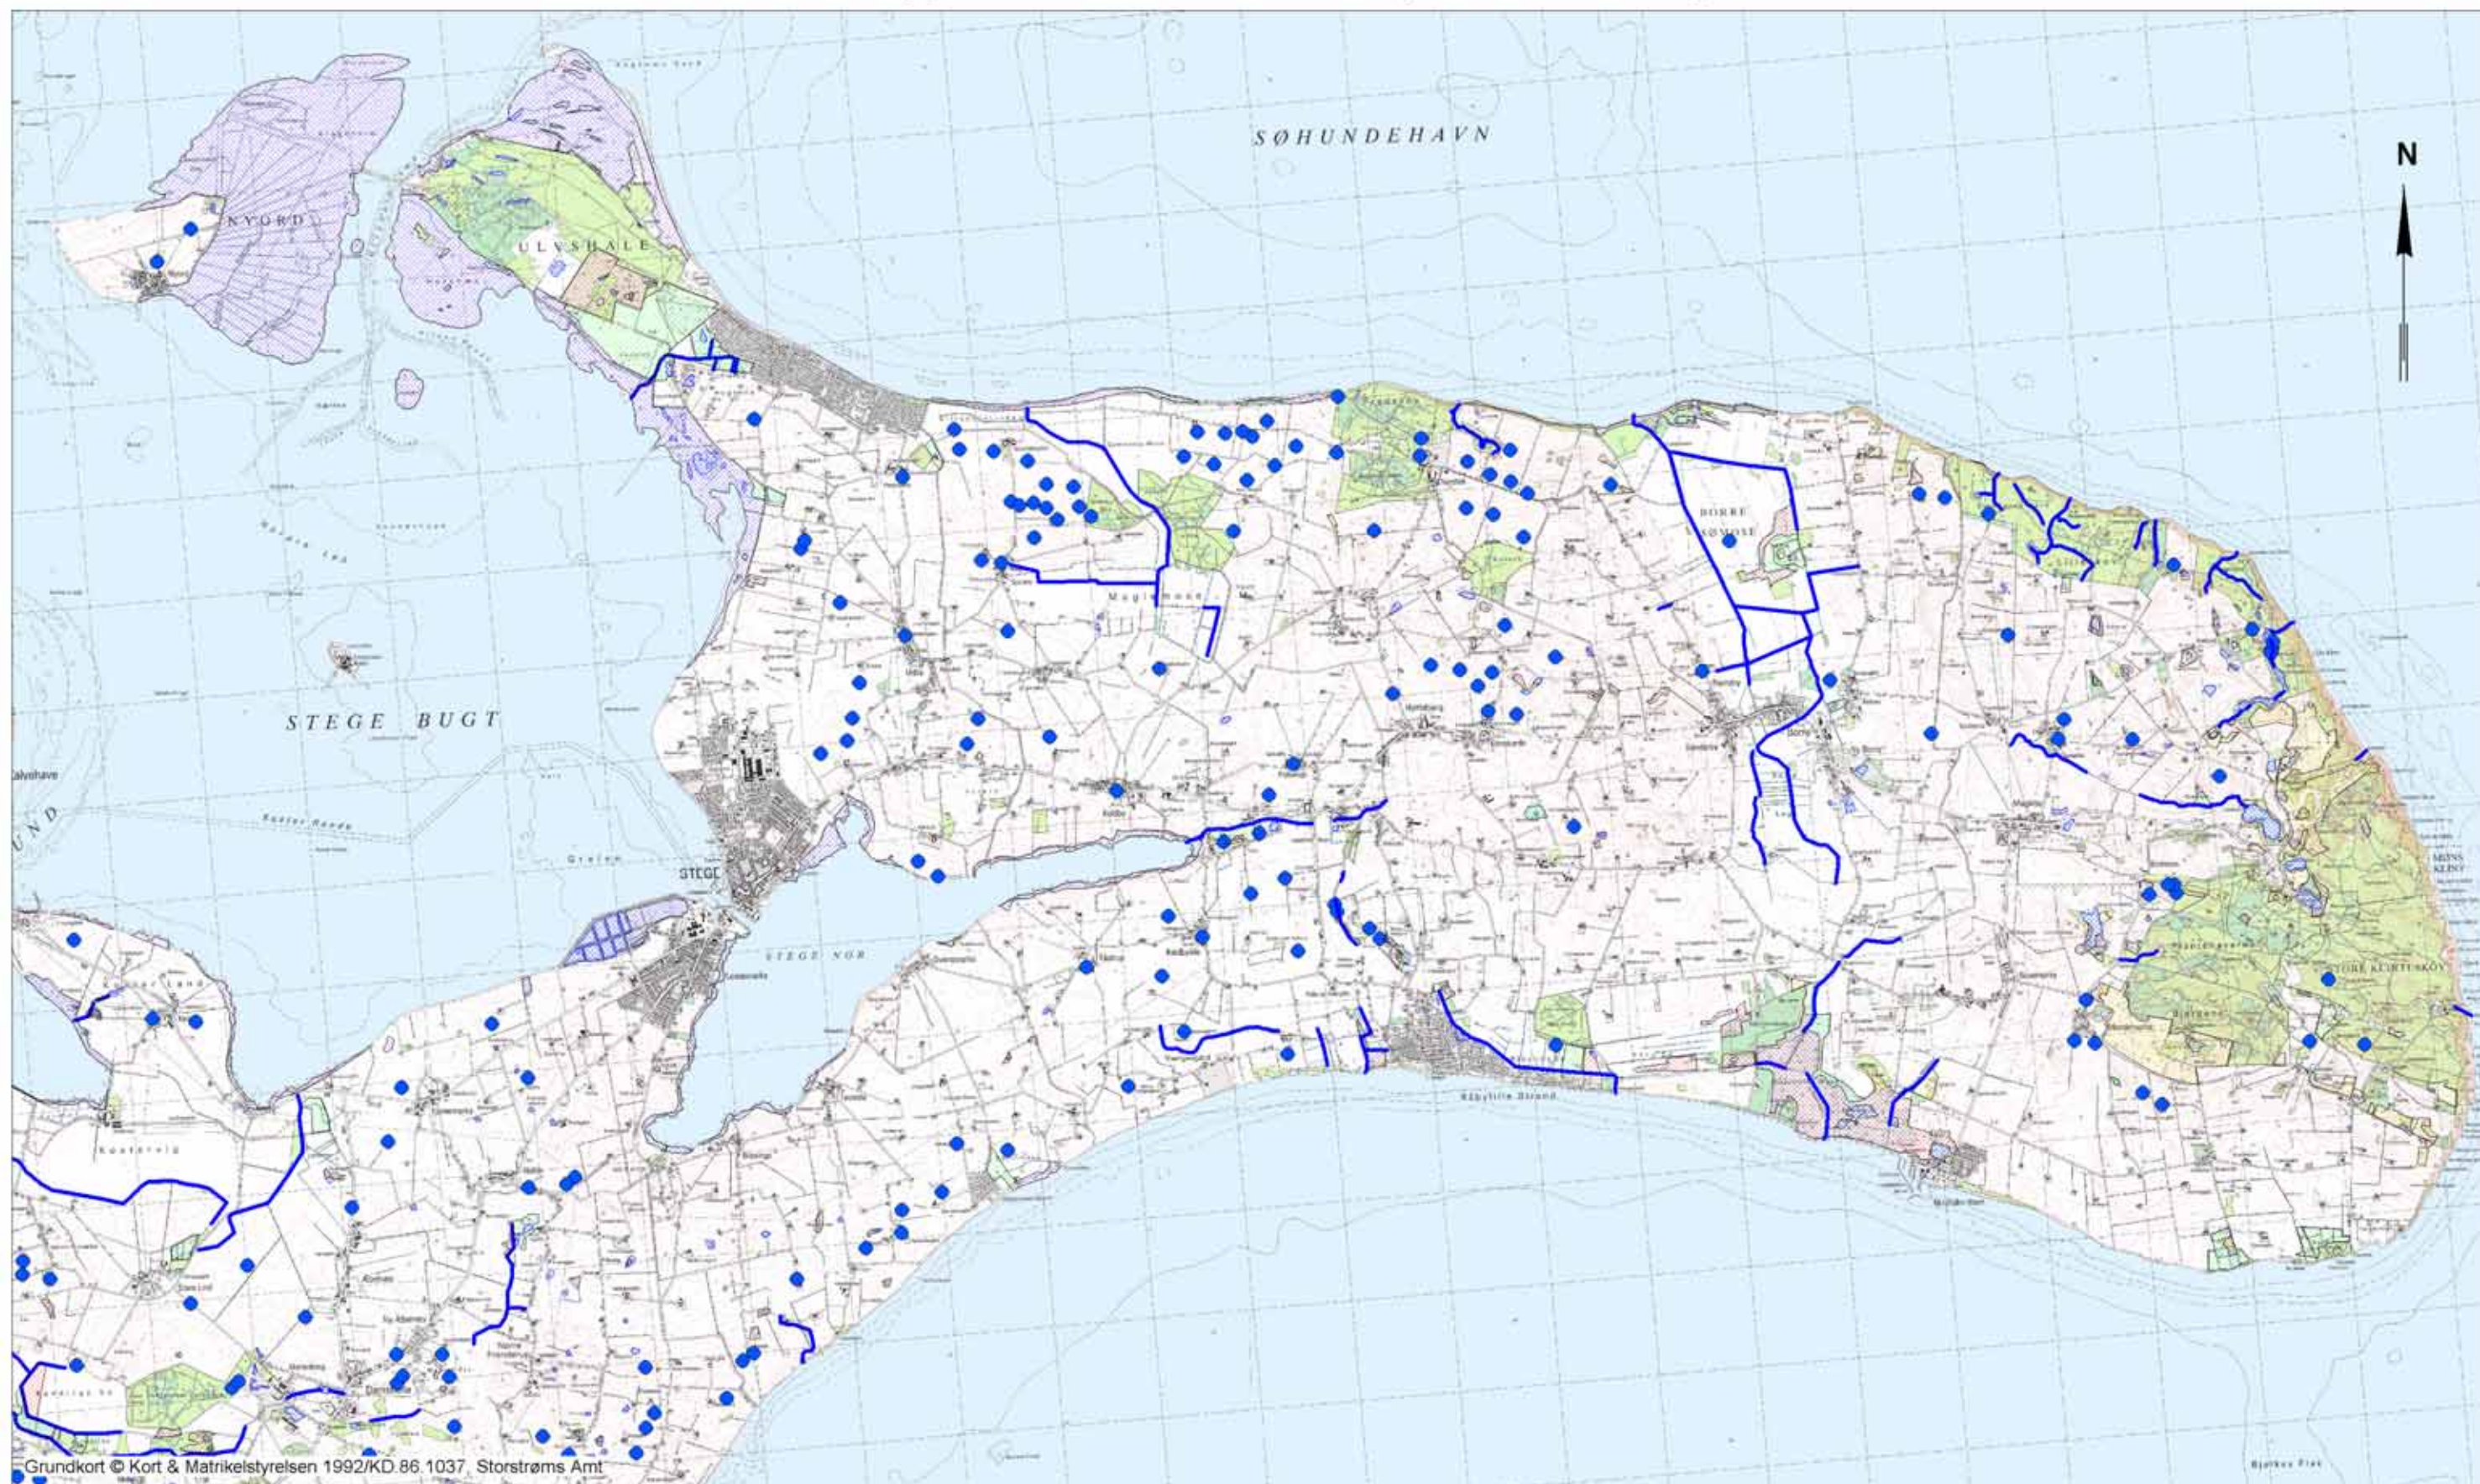

Naturtyper omfattet af naturbeskyttelseslovens § 3

Grundkort © Kort & Matrikelstyrelsen 1992/KD.86.1037 Storstrøms Amt

- | | | |
|--|---|--|
|  Sø |  Strandeng |  Vandhul over 100 kvm |
|  Mose |  Overdrev |  Vandløb |
|  Eng |  Hede | |

Pilotprojekt Nationalpark Møn

Kort 6

Naturtyper omfattet af naturbeskyttelseslovens § 3