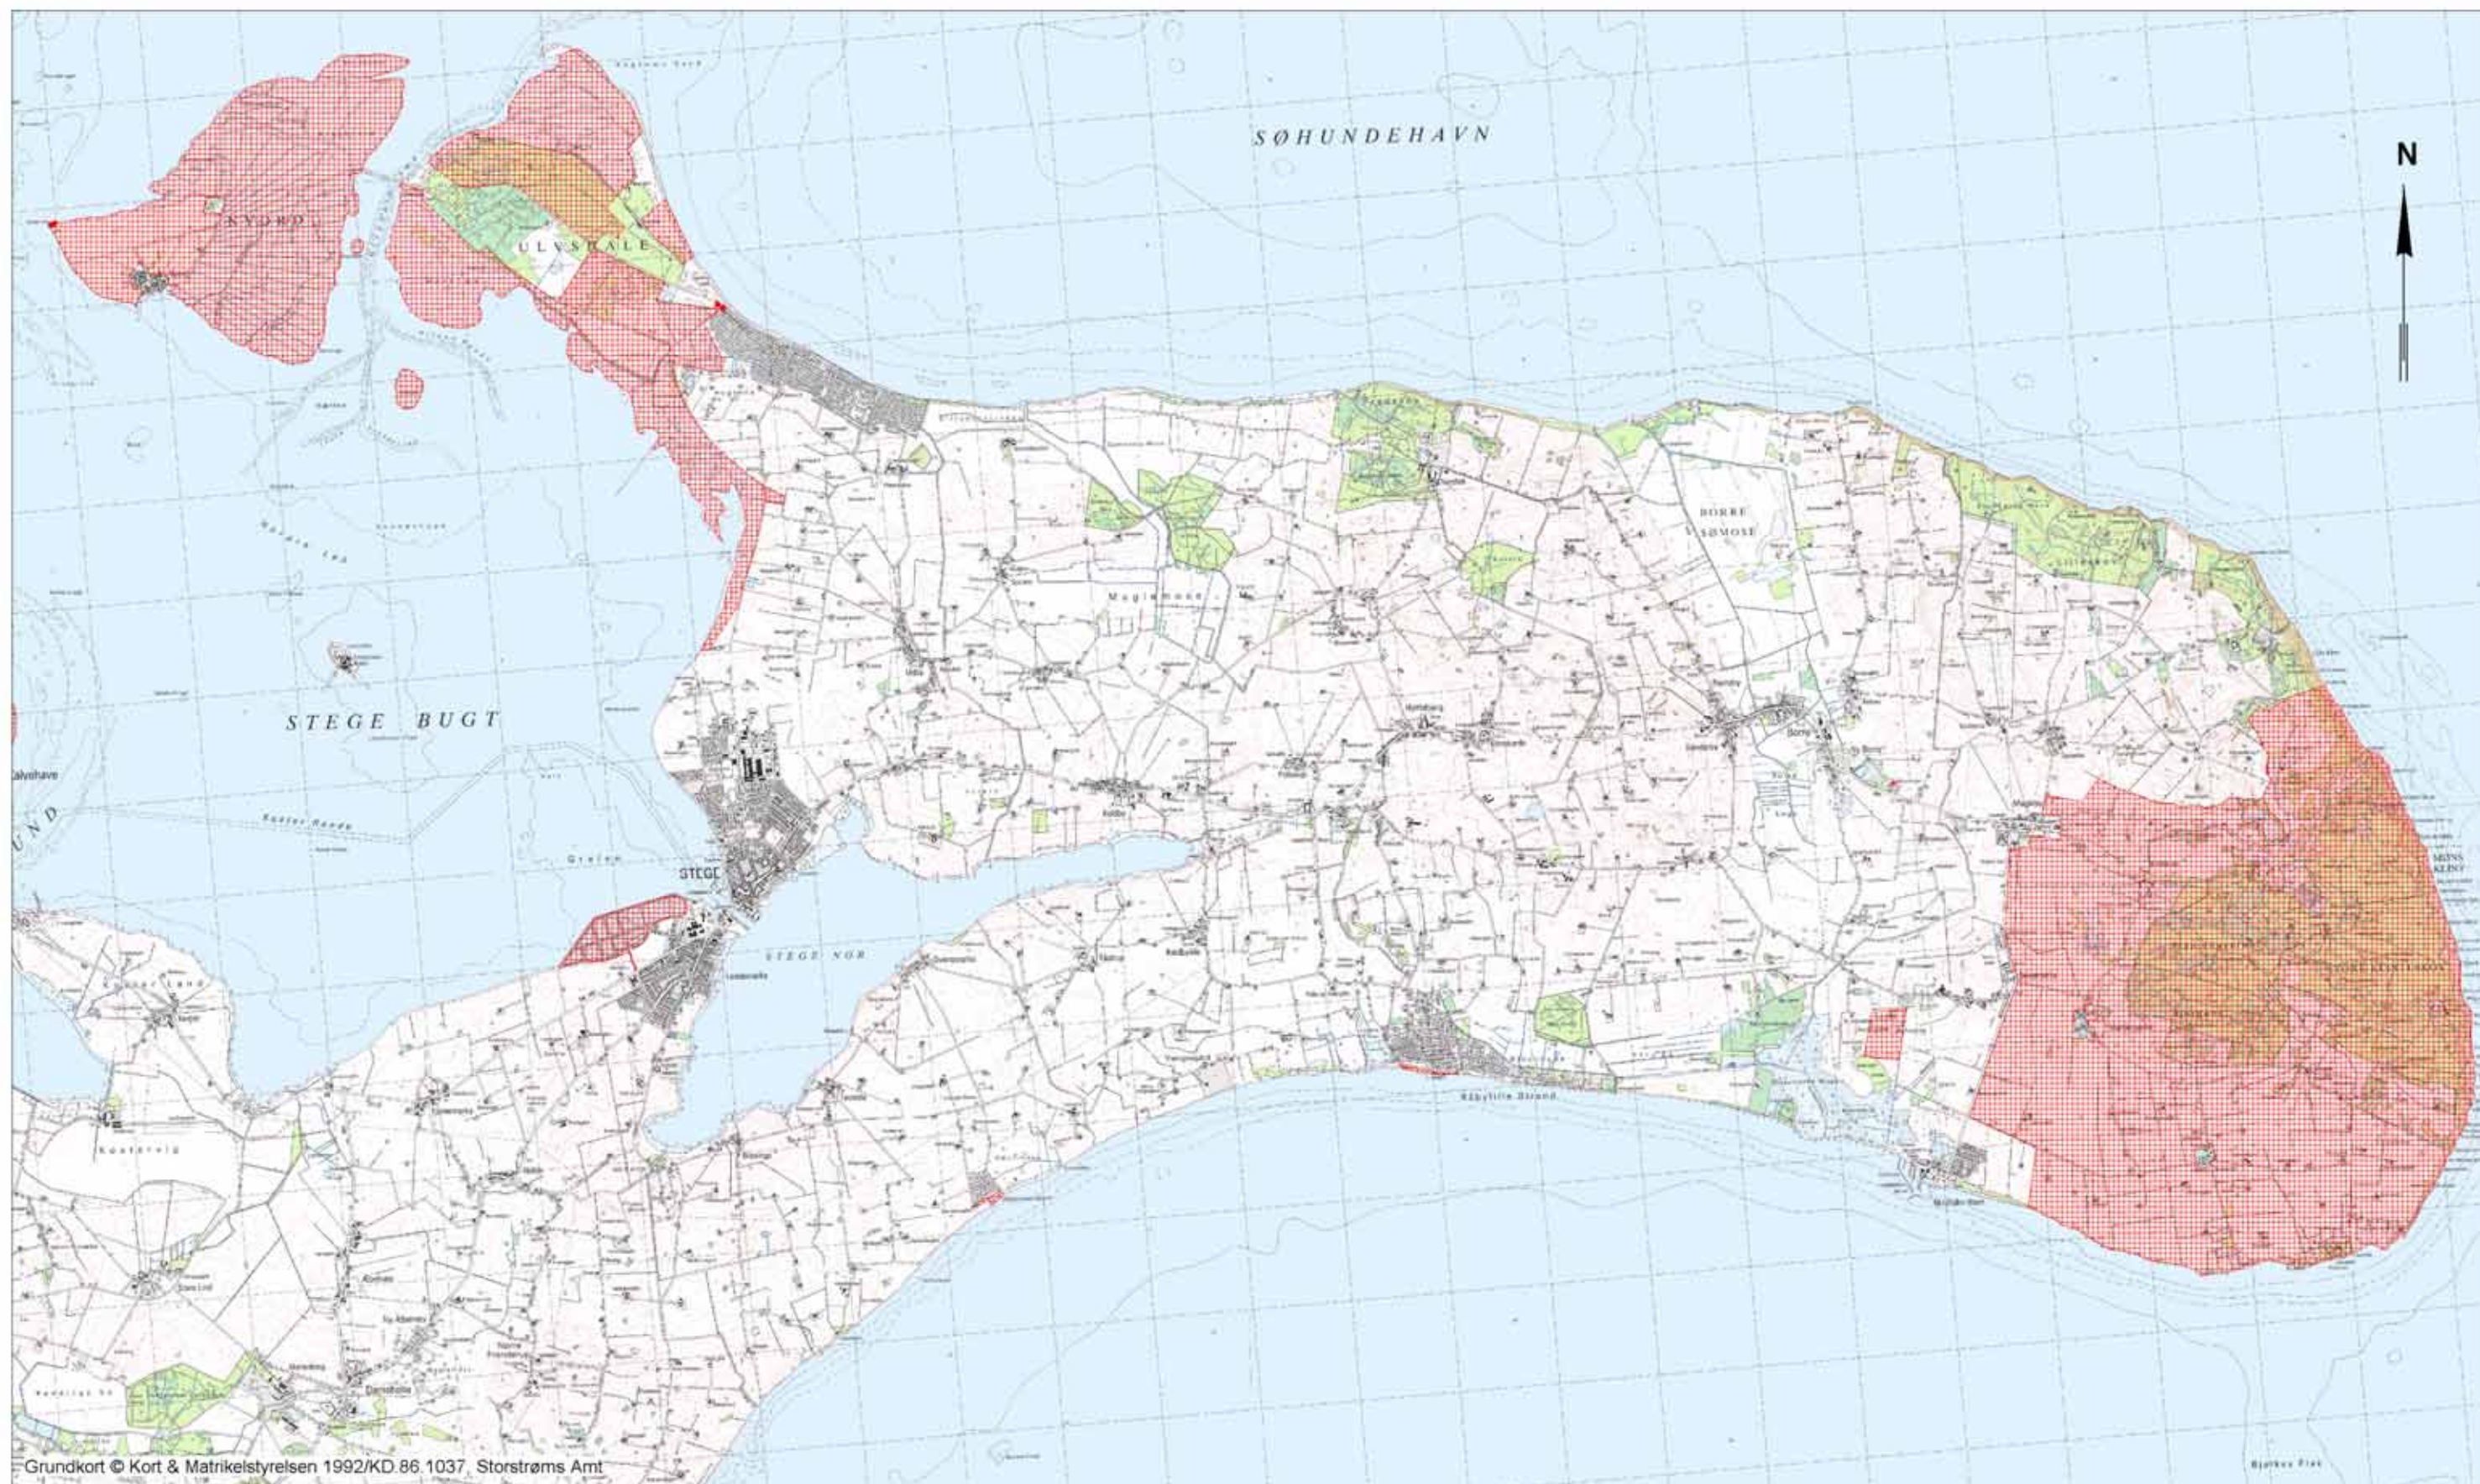

Fredede arealer

Grundkort © Kort & Matrikelstyrelsen 1992/KD.86.1037, Storstrøms Amt

 Fredede arealer

Pilotprojekt Nationalpark Møn

Kort 5
Fredede arealer